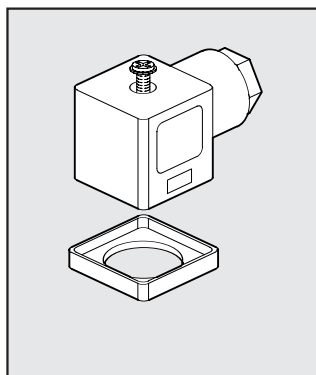

SCHLISSPLATTE "REG 0 3V3"

Bestellnr. Beschreibung Gewicht [g]

9640101 SCHLISSPLATTE 82
FÜR DEN
REGLER 0 V3V

STEUERUNG "CNOMO" FÜR V3V PILOTREGLER

Bestellnr. Beschreibung

W0210010100 SPULE 30 5W 24VDC
W0210011100 SPULE 30
5VA 24VAC 50/60HZ
W0210012100 SPULE 30
5VA 110VAC 50/60HZ
W0210013100 SPULE 30
5VA 220VAC 50/60HZ

MANUELLE/SCHLÜSSELSTEUERUNG FÜR V3V

Bestellnr. Beschreibung Gewicht [g]

9640301 SATZ MANUELLE 364
FÜR V3V
STEUERUNG
"CNOMO"/
SCHLÜSSELSTEUERUNG

STECKDOSE FÜR V3V CNOMO

Bestellnr. Beschreibung

W0970520034 VERBINDER
30 LED 24V
W0970520035 VERBINDER
30 LED 110V
W0970520036 VERBINDER
30 LED 220V
W0970520037 VERBINDER
30 VDR 24V
W0970520038 VERBINDER
30 VDR 110V
W0970520039 VERBINDER
30 VDR 220V

MANUELLE STEUERUNG FÜR V3V

Bestellnr. Beschreibung Gewicht [g]

9640401 SATZ 340
MANUELLE
STEUERUNG
MIT HEBEL FÜR V3V

Newdeal ERSATZTEILE

FILTERELEMENTE FIL - FR

Bestellnr. Beschreibung

- 9450103 ERSATZ FP 1/2 20
- 9450102 ERSATZ FP 1/2 4
- 9450101 ERSATZ FP 1/2 50
- 9250103 ERSATZ FP 1/4 20
- 9250102 ERSATZ FP 1/4 4
- 9250101 ERSATZ FP 1/4 50
- 9650103 ERSATZ FP 3/4 4
- 9650102 ERSATZ FP 3/4 20
- 9650101 ERSATZ FP 3/4 50