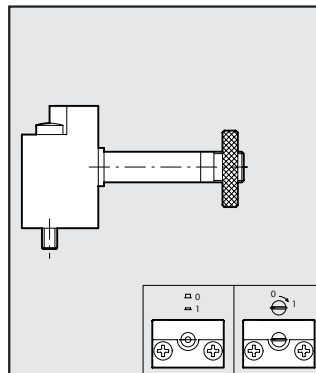

INVERSIONSPLATTE STEUERUNG "CNOMO"

Bestellnr. Beschreibung Gewicht [g]

9640201 SATZ PLATTE
ZUR INVERSION
DER STEUERUNG
CNOMO V3V

SPULE FÜR V3V

Bestellnr. Beschreibung

9453920 SATZ STEUERUNG
"ELPN CNOMO",
MANUELL, MONOSTABIL
9453922 SATZ STEUERUNG
"ELPN CNOMO",
MANUELL, BISTABIL