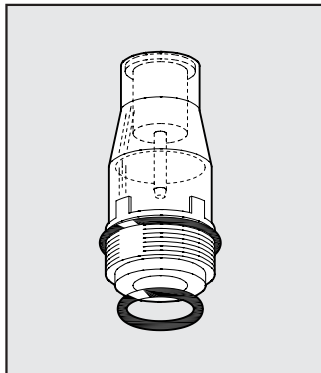

OBerteil FÜR Regler und FR Bestellnr. Beschreibung

- 9251301 ERSATZ CVL 1/4
- 9651301 ERSATZ CVL 3/4
- 9251302* ERSATZ CVL
100-200-300-400 BIT

*AUSTAUSCHCODE:
9251301-9651301

MONTAGESchlüssel FÜR ÖLERKUPPEL Bestellnr. Beschreibung