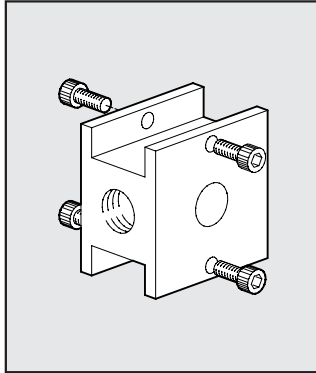

Newdeal ZUBEHÖR

BEFESTIGUNGSWINKEL REG. +

9200701 ZUB. SF 1/4
9400701 ZUB. SF 1/2

VERBINDUNGSBLOCK REG.

9200501 ACC.BC 1/4 90
VERBINDUNGSBLOCK
9400501 ACC.BC 1/2 244
VERBINDUNGSBLOCK
9600501 ACC.BC 3/4 428
VERBINDUNGSBLOCK

MANOMETER

9700102 ZUB. M 40 1/8 04
9700101 ZUB. M 40 1/8 12
9800102 ZUB. M 50 1/8 04
9800101 ZUB. M 50 1/8 12
9900101 ZUB. M 63 1/4 12

ABSTANDHALTER WANDBEFESTIGUNG

9200601 ACC.DF 1/4 ABSTANDSHALTER
9400601 ACC.DF 1/2 ABSTANDSHALTER
9600601 ACC.DF 3/4 ABSTANDSHALTER

VERBINDUNGSKIT FIL-LUB

9200901 ZUB. T 1/4 F+L TIE RODS
9400901 ZUB. T 1/2 F+L TIE RODS
9600901 ZUB. T 3/4 F+L TIE RODS

9604402 V3V+F+R TIE RODS

SCHLÜSSEL BEHÄLTER

9601501 ACC. SCHLÜSSEL BEHÄLTER

ADAPTER FÜR V3V - FR