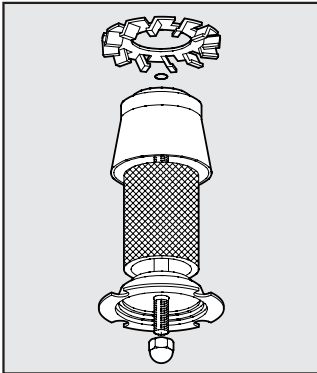

MANUELLE STEUERUNG FÜR V3V

Bestellnr. Beschreibung Gewicht [g]

9640401 SATZ 340
MANUELLE
STEUERUNG
MIT HEBEL FÜR V3V

Newdeal ERSATZTEILE

FILTERELEMENTE FIL - FR

Bestellnr. Beschreibung

- 9450103 ERSATZ FP 1/2 20
- 9450102 ERSATZ FP 1/2 4
- 9450101 ERSATZ FP 1/2 50
- 9250103 ERSATZ FP 1/4 20
- 9250102 ERSATZ FP 1/4 4
- 9250101 ERSATZ FP 1/4 50
- 9650103 ERSATZ FP 3/4 4
- 9650102 ERSATZ FP 3/4 20
- 9650101 ERSATZ FP 3/4 50