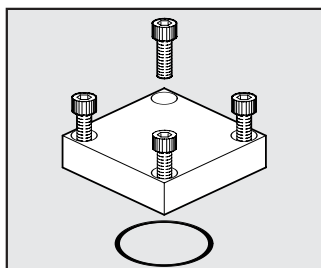

INVERSIONSPLATTE STEUERUNG "CNOMO"

Bestellnr. Beschreibung Gewicht [g]

9640201 SATZ PLATTE
ZUR INVERSION
DER STEUERUNG
CNOMO V3V

SPULE FÜR V3V

Bestellnr. Beschreibung

9453920 SATZ STEUERUNG
"ELPN CNOMO",
MANUELL, MONOSTABIL
9453922 SATZ STEUERUNG
"ELPN CNOMO",
MANUELL, BISTABIL

PLATTE ZUR FERNSTEUERUNG

Bestellnr. Beschreibung Gewicht [g]

9640001 SATZ PLATTE ZUR
FERNSTEUERUNG 84

STEUERUNG "CNOMO"

Bestellnr. Beschreibung Gewicht [g]

9640501 SATZ 220
PILOTREGLER 02
9640502 SATZ 220
PILOTREGLER 04
9640503 SATZ 220
PILOTREGLER 08
9640504 SATZ 220
PILOTREGLER 012

SCHLISSPLATTE "REG 0 3V3"

Bestellnr. Beschreibung Gewicht [g]

9640101 SCHLISSPLATTE 82
FÜR DEN
REGLER 0 V3V

STEUERUNG "CNOMO" FÜR V3V PILOTREGLER

Bestellnr. Beschreibung

W0210010100 SPULE 30 5W 24VDC
W0210011100 SPULE 30
5VA 24VAC 50/60HZ
W0210012100 SPULE 30
5VA 110VAC 50/60HZ
W0210013100 SPULE 30
5VA 220VAC 50/60HZ