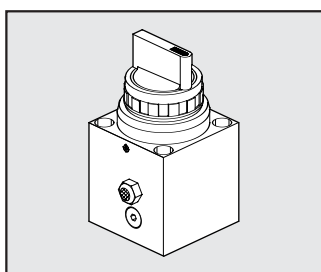

MANUELLE/SCHLÜSSELSTEUERUNG FÜR V3V

Bestellnr. Beschreibung Gewicht [g]

9640301 SATZ MANUELLE 364
FÜR V3V
STEUERUNG
"CNOMO"/
SCHLÜSSELSTEUERUNG

STECKDOSE FÜR V3V CNOMO

Bestellnr. Beschreibung

W0970520034 VERBINDER
30 LED 24V
W0970520035 VERBINDER
30 LED 110V
W0970520036 VERBINDER
30 LED 220V
W0970520037 VERBINDER
30 VDR 24V
W0970520038 VERBINDER
30 VDR 110V
W0970520039 VERBINDER
30 VDR 220V

MANUELLE STEUERUNG FÜR V3V

Bestellnr. Beschreibung Gewicht [g]

9640401 SATZ 340
MANUELLE
STEUERUNG
MIT HEBEL FÜR V3V

Newdeal ERSATZTEILE

FILTERELEMENTE FIL - FR

Bestellnr. Beschreibung

- 9450103 ERSATZ FP 1/2 20
- 9450102 ERSATZ FP 1/2 4
- 9450101 ERSATZ FP 1/2 50
- 9250103 ERSATZ FP 1/4 20
- 9250102 ERSATZ FP 1/4 4
- 9250101 ERSATZ FP 1/4 50
- 9650103 ERSATZ FP 3/4 4
- 9650102 ERSATZ FP 3/4 20
- 9650101 ERSATZ FP 3/4 50