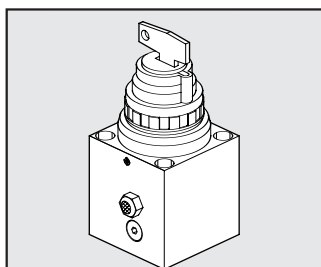

SCHLISSPLATTE "REG 0 3V3"

Bestellnr. Beschreibung Gewicht [g]

9640101 SCHLISSPLATTE 82
FÜR DEN
REGLER 0 V3V

STEUERUNG "CNOMO" FÜR V3V PILOTREGLER

Bestellnr. Beschreibung

W0210010100 SPULE 30 5W 24VDC
W0210011100 SPULE 30
5VA 24VAC 50/60HZ
W0210012100 SPULE 30
5VA 110VAC 50/60HZ
W0210013100 SPULE 30
5VA 220VAC 50/60HZ

MANUELLE/SCHLÜSSELSTEUERUNG FÜR V3V

Bestellnr. Beschreibung Gewicht [g]

9640301 SATZ MANUELLE 364
FÜR V3V
STEUERUNG
"CNOMO"/
SCHLÜSSELSTEUERUNG

STECKDOSE FÜR V3V CNOMO

Bestellnr. Beschreibung

W0970520034 VERBINDER
30 LED 24V
W0970520035 VERBINDER
30 LED 110V
W0970520036 VERBINDER
30 LED 220V
W0970520037 VERBINDER
30 VDR 24V
W0970520038 VERBINDER
30 VDR 110V
W0970520039 VERBINDER
30 VDR 220V