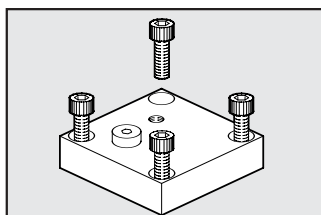

INVERSIONSPLATTE STEUERUNG "CNOMO"

Bestellnr. Beschreibung Gewicht [g]

9640201 SATZ PLATTE
ZUR INVERSION
DER STEUERUNG
CNOMO V3V

SPULE FÜR V3V

Bestellnr. Beschreibung

9453920 SATZ STEUERUNG
"ELPN CNOMO",
MANUELL, MONOSTABIL
9453922 SATZ STEUERUNG
"ELPN CNOMO",
MANUELL, BISTABIL

PLATTE ZUR FERNSTEUERUNG

Bestellnr. Beschreibung Gewicht [g]

9640001 SATZ PLATTE ZUR
FERNSTEUERUNG 84

STEUERUNG "CNOMO"

Bestellnr. Beschreibung Gewicht [g]

9640501 SATZ 220
PILOTREGLER 02
9640502 SATZ 220
PILOTREGLER 04
9640503 SATZ 220
PILOTREGLER 08
9640504 SATZ 220
PILOTREGLER 012