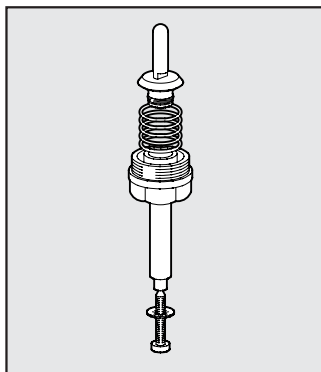

OBerteil FÜR Regler und FR Bestellnr. Beschreibung

- 9251301 ERSATZ CVL 1/4
- 9651301 ERSATZ CVL 3/4
- 9251302* ERSATZ CVL
100-200-300-400 BIT

*AUSTAUSCHCODE:
9251301-9651301

MONTAGESchlüssel FÜR ÖLERKUPPEL Bestellnr. Beschreibung

- 9220701 ACC. NEHMENDE
GETRENNTSchlüsselKUPPEL

UNTERteIL FÜR Regler Bestellnr. Beschreibung

- 9250901 ERSATZ OTFR 1/4
- 9450901 ERSATZ OTFR 1/2

ANMERKUNGEN

Blank area for notes, consisting of multiple horizontal lines.