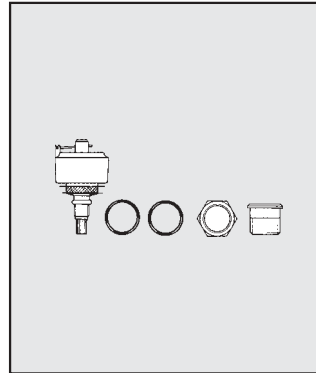

RA AUTOMATIKABLASS

Bestellnr. Beschreibung

- 9000801 ERSATZ RA 3/8 1/2 3/4 1"