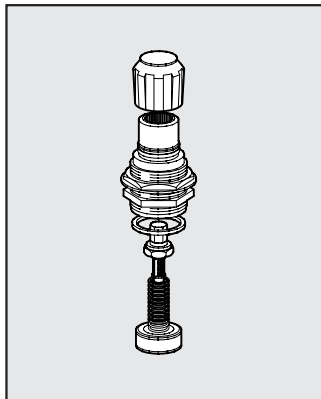

OBerteil FÜR Regler und FR Bestellnr. Beschreibung

- 9251301 ERSATZ CVL 1/4
- 9651301 ERSATZ CVL 3/4
- 9251302* ERSATZ CVL
100-200-300-400 BIT

*AUSTAUSCHCODE:
9251301-9651301

MONTAGESchlüssel FÜR ÖLERKUPPEL Bestellnr. Beschreibung

- 9220701 ACC. NEHMENDE
GETRENNTSchlüsselKUPPEL

UNTERteIL FÜR Regler Bestellnr. Beschreibung

- 9250901 ERSATZ OTFR 1/4
- 9450901 ERSATZ OTFR 1/2

ANMERKUNGEN

Blank area for notes, consisting of multiple horizontal lines.

UNTERteIL FÜR FR Bestellnr. Beschreibung

- 9250701 ERSATZ OTR 1/4
- 9450701 ERSATZ OTR 1/2 REG
- 9650701 ERSATZ OTR 3/4 OTTURATORE

ÖLERKUPPEL Bestellnr. Beschreibung

- 9250801 ERSATZ CS 1/4 02
- 9250802 ERSATZ CS 1/4 04
- 9250803 ERSATZ CS 1/4 08
- 9250804 ERSATZ CS 1/4 012
- 9450801 ERSATZ CS 1/2 04
- 9450802 ERSATZ CS 1/2 08
- 9450803 ERSATZ CS 1/2 12
- 9650801 ERSATZ CS 3/4 04
- 9650802 ERSATZ CS 3/4 08
- 9650803 ERSATZ CS 3/4 12