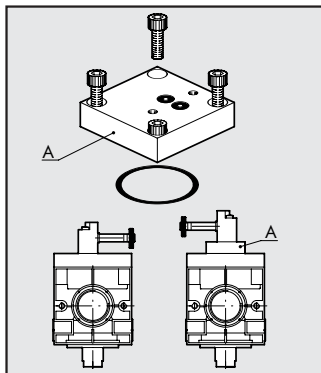

9201001 ZUB. ADAPT. X V3V+FR 1/4
9401001 ZUB. ADAPT. X V3V+FR 3/8
9401002 ZUB. ADAPT. X V3V+FR 1/2
9601001 ZUB. ADAPT. X V3V+F 1"

VERBINDUNGSSCHRAUBEN (PAAR)

9250001 ZUB. CVA 1/4 SCHRAUBE M4x40
9250002 ZUB. CVA 1/4 SCHRAUBE M4x82
V3V+F+R
9450001 ZUB. CVA 1/2 SCHRAUBE M5x55
9450002 ZUB. CVA 3/8 1/2 SCHRAUBE
M5x60 V3V+R
9450003 ZUB. CVA 3/8 1/2 SCHRAUBE
M5x120 V3V+F+R
9650001 ZUB. CVA 3/4 SCHRAUBE M6x70

INVERSIONSPLATTE STEUERUNG "CNOMO"

Bestellnr. Beschreibung Gewicht [g]

9640201 SATZ PLATTE
ZUR INVERSION
DER STEUERUNG
CNOMO V3V

SPULE FÜR V3V

Bestellnr. Beschreibung

9453920 SATZ STEUERUNG
"ELPN CNOMO",
MANUELL, MONOSTABIL
9453922 SATZ STEUERUNG
"ELPN CNOMO",
MANUELL, BISTABIL