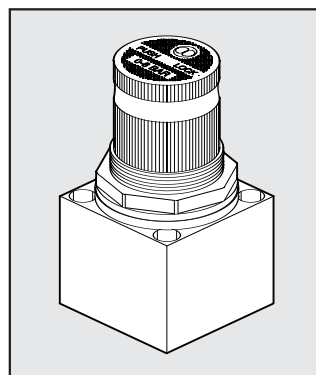

INVERSIONSPLATTE STEUERUNG "CNOMO"

Bestellnr. Beschreibung Gewicht [g]

9640201 SATZ PLATTE
ZUR INVERSION
DER STEUERUNG
CNOMO V3V

SPULE FÜR V3V

Bestellnr. Beschreibung

9453920 SATZ STEUERUNG
"ELPN CNOMO",
MANUELL, MONOSTABIL
9453922 SATZ STEUERUNG
"ELPN CNOMO",
MANUELL, BISTABIL

PLATTE ZUR FERNSTEUERUNG

Bestellnr. Beschreibung Gewicht [g]

9640001 SATZ PLATTE ZUR
FERNSTEUERUNG 84

STEUERUNG "CNOMO"

Bestellnr. Beschreibung Gewicht [g]

9640501 SATZ 220
PILOTREGLER 02
9640502 SATZ 220
PILOTREGLER 04
9640503 SATZ 220
PILOTREGLER 08
9640504 SATZ 220
PILOTREGLER 012

SCHLISSPLATTE "REG 0 3V3"

Bestellnr. Beschreibung Gewicht [g]

9640101 SCHLISSPLATTE 82
FÜR DEN
REGLER 0 V3V

STEUERUNG "CNOMO" FÜR V3V PILOTREGLER

Bestellnr. Beschreibung

W0210010100 SPULE 30 5W 24VDC
W0210011100 SPULE 30
5VA 24VAC 50/60HZ
W0210012100 SPULE 30
5VA 110VAC 50/60HZ
W0210013100 SPULE 30
5VA 220VAC 50/60HZ