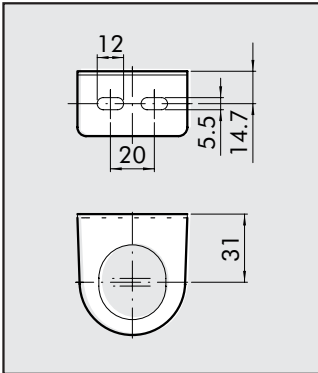

bit ZUBEHÖR

MANOMETER

BestellNr. Beschreibung

9700102 ACC.M 40 1/8 04
9700101 ACC.M 40 1/8 12

SCHLÜSSEL ÖLERKUPPEL

BestellNr. Beschreibung

9220701 ACC CS CVL
100-200-300-400 BIT

BEFESTIGUNGSWINKEL R/FR

BestellNr. Beschreibung

9200701 ACC. SF100 - BIT - ND 1/4

SCHLÜSSEL KOPF R/FR

BestellNr. Beschreibung

9170401 ACC CS CS BIT

VERBINDUNGSKIT (PAAR)

BestellNr. Beschreibung

9170201 ACC PAB 1/8 - 1/4 BIT

SCHLÜSSEL REGLER UNTERTEIL

BestellNr. Beschreibung

9170501 ACC CS OTR BIT

WANDBEFESTIGUNG (PAAR)

BestellNr. Beschreibung

9170301 ACC SFB 1/8 - 1/4 BIT

SCHLÜSSEL BECHER

BestellNr. Beschreibung