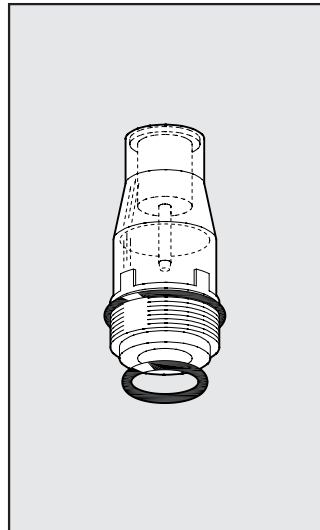

bit ZUBEHÖR

MANOMETER

BestellNr. Beschreibung

9700102 ACC.M 40 1/8 04
9700101 ACC.M 40 1/8 12

SCHLÜSSEL ÖLERKUPPEL

BestellNr. Beschreibung

9220701 ACC CS CVL
100-200-300-400 BIT

BEFESTIGUNGSWINKEL R/FR

SCHLÜSSEL REGLER UNTERTEIL

BestellNr. Beschreibung

9170501 ACC CS OTR BIT

WANDBEFESTIGUNG (PAAR)

BestellNr. Beschreibung

9170301 ACC SFB 1/8 - 1/4 BIT

SCHLÜSSEL BECHER

BestellNr. Beschreibung

9170601 CS TF - TL BIT

BECHER FÜR ÖLER

BestellNr. Beschreibung

9251402 SPARES TL 1/8 1/4 BIT

UNTERTEIL FÜR FR

BestellNr. Beschreibung

9250905 SPARES OTFR 1/8 1/4 BIT 5
 9250906 SPARES OTFR 1/8 1/4 BIT 20
 9250907 SPARES OTFR 1/8 1/4 BIT 50

FILTERELEMENTE

BestellNr. Beschreibung

9251708 SPARES FP 1/8-1/4 BIT 5 (GELB)
 9251709 SPARES FP 1/8-1/4 BIT 20 (WEIß)
 9251710 SPARES FP 1/8-1/4 BIT 50 (BLAU)

ÖLERKUPPEL

BestellNr. Beschreibung

9251302 SPARES CVL
 100-200-300-400 BIT