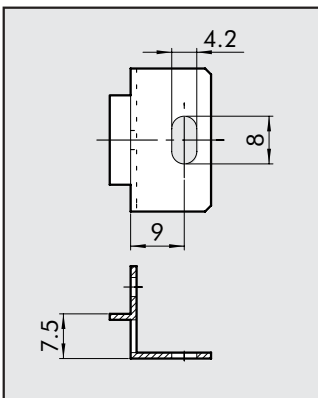

SCHLÜSSEL REGLER UNTERTEIL

BestellNr. Beschreibung

9170501 ACC CS OTR BIT

WANDBEFESTIGUNG (PAAR)

BestellNr. Beschreibung

9170301 ACC SFB 1/8 - 1/4 BIT

SCHLÜSSEL BECHER

BestellNr. Beschreibung

9170601 CS TF - TL BIT

BECHER FÜR ÖLER

BestellNr. Beschreibung

9251402 SPARES TL 1/8 1/4 BIT

UNTERTEIL FÜR FR

BestellNr. Beschreibung

9250905 SPARES OTFR 1/8 1/4 BIT 5
 9250906 SPARES OTFR 1/8 1/4 BIT 20
 9250907 SPARES OTFR 1/8 1/4 BIT 50